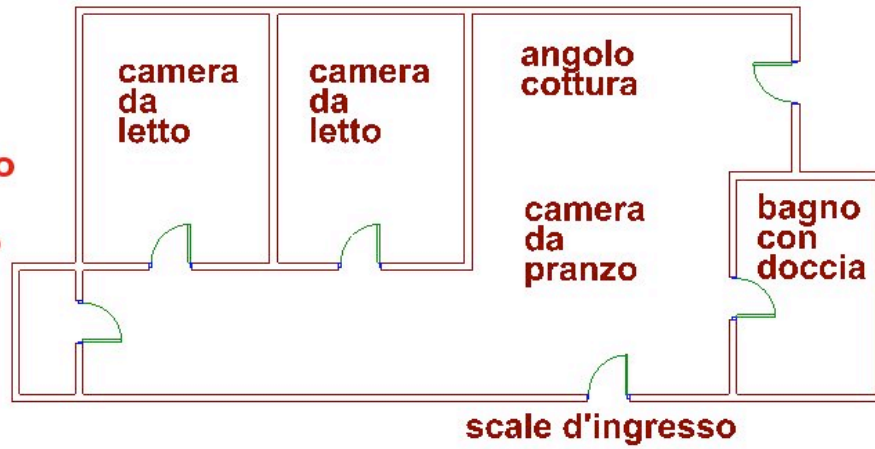

**Appartamento  
N.307**  
Disegno indicativo  
non in scala

Via Roma primo piano (centro)

2 camere da letto matrimoniali divise da un tramezzo che non arriva al soffitto a volta, corridoio con letto singolo, camera da pranzo/ cucina, bagno con doccia

Dotazione: lavatrice